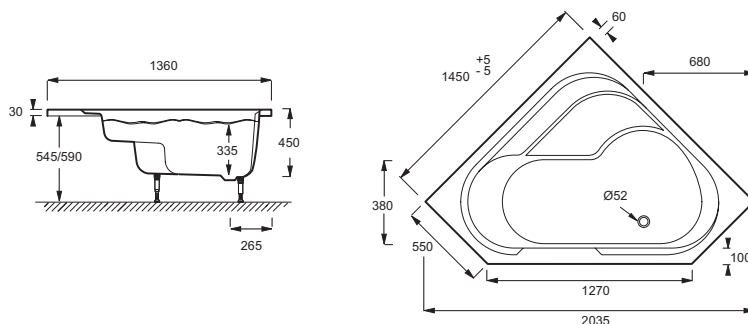

Коллекция: BAIN-DOUCHE

Отделки*:

00 - белый

Общие характеристики:

Технические характеристики

- РАЗМЕРЫ (СМ): 145 x 145 см
- МАТЕРИАЛ: Акрил
- ОБЪЕМ: 270/200
- ВЫСОТА НОЖЕК: 95/140
- МОДЕЛЬ: Правосторонняя

- ВЕС: 26 кг
- ТИП УСТАНОВКИ: Угловые
- ФОРМА: Угловые
- ДИАМЕТР СЛИВА: 5,2 см
- СЕГМЕНТАЦИЯ: Угловые

Продукты для комплектации

- 70174К, E70174

Связанные продукты

- E4931: Экран на ванну с двойной панелью
- E6239RU: Фронтальная панель для угловой ванны-душа E6221RU/E6222RU 145 см
- IK221RU: Комплект для ванны
- SF221RU: Каркас

Общая информация

Спецификация продукта: Угловая правосторонняя ванна-душ 145 x 145 см для установки на каркас. E6221RU. Коллекция: BAIN-DOUCHE. РАЗМЕРЫ (СМ): 145 x 145 см. ВЕС: 26 кг. МАТЕРИАЛ: Акрил. ТИП УСТАНОВКИ: Угловые. ОБЪЕМ: 270/200. ФОРМА: Угловые. ВЫСОТА НОЖЕК: 95/140. ДИАМЕТР СЛИВА: 5,2 см. МОДЕЛЬ: Правосторонняя. СЕГМЕНТАЦИЯ: Угловые.