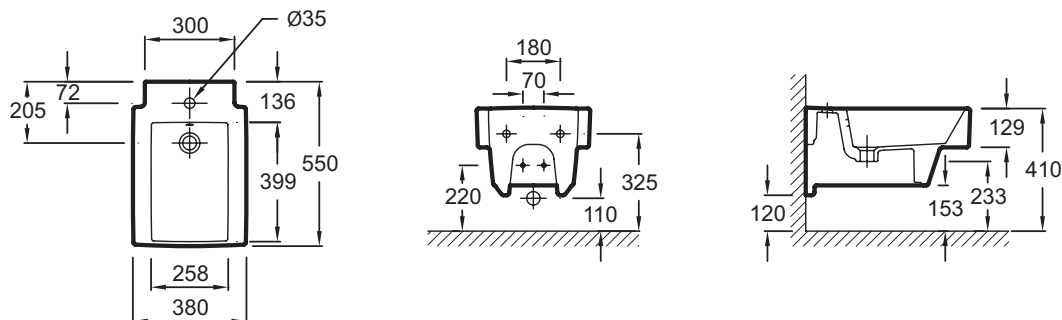

**Технические характеристики**

- РАЗМЕРЫ (СМ): 55 x 38 см
- МАТЕРИАЛ: Керамика
- ПРОДУКТ В КОМПЛЕКТЕ: (смеситель заказывается отдельно)
- ВЕС: 19 кг
- ОБОД: Можно регулировать от 38 до 50 см
- 1 выпускное отверстие

**Общая информация**

Спецификация продукта: Подвесное биде 55 x 38 см. EMA0002. Коллекция: TERRACE. РАЗМЕРЫ (СМ): 55 x 38 см. ВЕС: 19 кг. МАТЕРИАЛ: Керамика. ОБОД: Можно регулировать от 38 до 50 см. ПРОДУКТ В КОМПЛЕКТЕ: (смеситель заказывается отдельно). 1 выпускное отверстие.