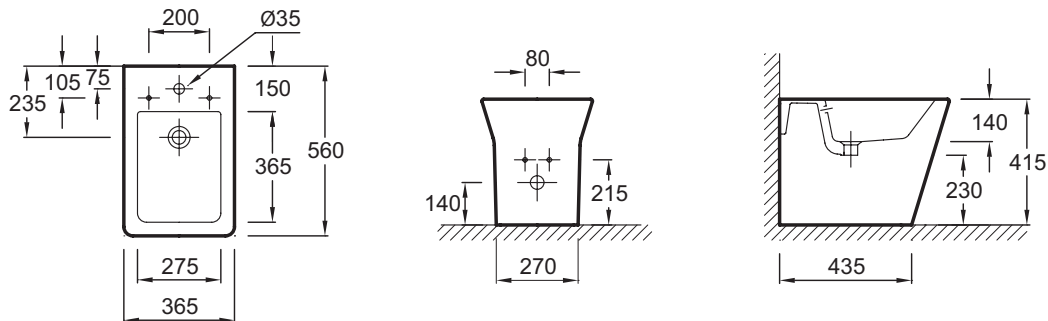

E4814

Коллекция: REVE

Отделка*:

00 - белый

Общие характеристики:

Преимущества для конечного пользователя

- Дизайн: уникальный, напористый характер объединяет в себе прямые линии и мягкие углы
- Быстрый, простой уход: унитаз, устанавливаемый вплотную к стене, скрытая система крепежа для полноценной видимости и доступности
- Комфорт: оснащен механизмом "плавное опускание" E4818

Технические характеристики

- РАЗМЕРЫ (СМ): 56 x 36,50 см
- МАТЕРИАЛ: Керамика
- ОБОД: Комфорт
- ПРОДУКТ В КОМПЛЕКТЕ: (смеситель заказывается отдельно)
- ВЕС: 27,3 кг
- ВЫСОТА: Комфорт
- ТИП КРЫШКИ-СИДЕНЬЯ: Плавное опускание
- 1 выпускное отверстие

Связанные продукты

- 5033К: Унитаз «vagi», устанавливаемый вплотную к стене
- E4818: Крышка для биде с металлическими креплениями

Общая информация

Спецификация продукта: Напольное биде 56 x 36,5 см, с полным прилеганием к стене. E4814. Коллекция: REVE. РАЗМЕРЫ (СМ): 56 x 36,50 см. ВЕС: 27,3 кг. МАТЕРИАЛ: Керамика. ВЫСОТА: Комфорт. ОБОД: Комфорт. ТИП КРЫШКИ-СИДЕНЬЯ: Плавное опускание. ПРОДУКТ В КОМПЛЕКТЕ: (смеситель заказывается отдельно). 1 выпускное отверстие.