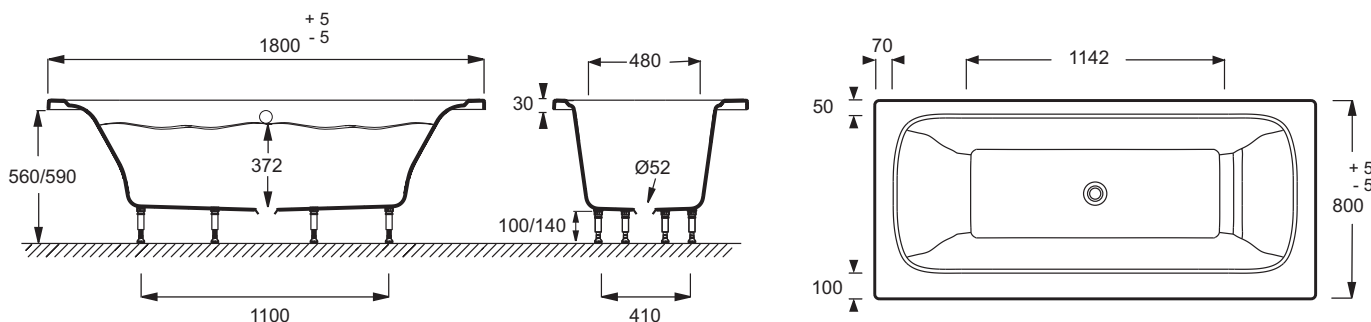

Преимущества при монтаже

- **Регулируемые ножки:** 115 – 140 мм. Система быстрой установки
- **Инновационный материал:** Твердый, но легче чем чугун

Технические характеристики

- **РАЗМЕРЫ (СМ):** 180 x 80 см
- **МАТЕРИАЛ:** Flight (композит+акрил)
- **ОБЪЕМ:** 242/172
- **ВЫСОТА НОЖЕК:** 115 – 140 мм
- **СЕГМЕНТАЦИЯ:** Отдельно стоящие
- **Устойчивость:** Ванна с 6-ю ножками для дополнительной устойчивости
- **Размеры основания:** 114.2 x 48 см

- **ВЕС:** 55 кг
- **ТИП УСТАНОВКИ:** Встраиваемые
- **ФОРМА:** Прямоугольные
- **ДИАМЕТР СЛИВА:** 5.2 см
- **Толщина:** 10-12 мм
- **Дополнительная опция:** Панель и сиденье для ванны с отделкой из массива дуба
- **10-ти летняя гарантия**

Продукты для комплектации

- 70174K, E70174

Связанные продукты

- E6D061: Съемная гелевая подушка для ванн Elite и других.
- E6D074: Сиденье для ванны 80 см
- E6D078: Фронтальная панель из алюминия 180 см
- E6D081: Объединенные фронтальная и боковая панели из алюминия 180 x 80/190 x 90 см.

Общая информация

Спецификация продукта: Прямоугольная ванна из материала Flight 180 x 80 см. E6D032RU. Коллекция: ELITE. РАЗМЕРЫ (СМ): 180 x 80 см. ВЕС: 55 кг. МАТЕРИАЛ: Flight (композит+акрил). ТИП УСТАНОВКИ: Встраиваемые. ОБЪЕМ: 242/172. ФОРМА: Прямоугольные. ВЫСОТА НОЖЕК: 115 – 140 мм. ДИАМЕТР СЛИВА: 5.2 см. СЕГМЕНТАЦИЯ: Отдельно стоящие. Толщина: 10-12 мм. Устойчивость: Ванна с 6-ю ножками для дополнительной устойчивости. Дополнительная опция: Панель и сиденье для ванны с отделкой из массива дуба. Размеры основания: 114.2 x 48 см. 10-ти летняя гарантия.