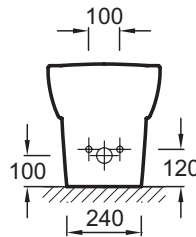

### Технические характеристики

- РАЗМЕРЫ (СМ): 55 x 36 см
- МАТЕРИАЛ: Керамика
- ПРОДУКТ В КОМПЛЕКТЕ: (смеситель заказывается отдельно)
- ВЕС: 18 кг
- ВЫСОТА: Стандартные
- 1 выпускное отверстие

### Общая информация

Спецификация продукта: Биде 55 x 36 см, устанавливается вплотную к стене. E1705. Коллекция: OVE. РАЗМЕРЫ (СМ): 55 x 36 см. ВЕС: 18 кг. МАТЕРИАЛ: Керамика. ВЫСОТА: Стандартные. ПРОДУКТ В КОМПЛЕКТЕ: (смеситель заказывается отдельно). 1 выпускное отверстие.