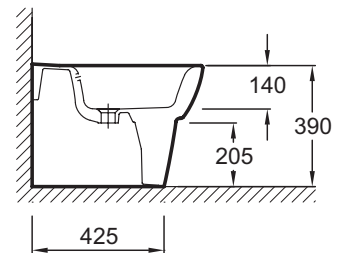

### Технические характеристики

- РАЗМЕРЫ (СМ): 55 x 36 см
- МАТЕРИАЛ: Керамика
- ПРОДУКТ В КОМПЛЕКТЕ: (смеситель заказывается отдельно)
- ВЕС: 18 кг
- ВЫСОТА: Стандартные
- 1 выпускное отверстие

### Общая информация

Спецификация продукта: Биде 55 x 36 см, устанавливается вплотную к стене. E1705. Коллекция: OVE. РАЗМЕРЫ (СМ): 55 x 36 см. ВЕС: 18 кг. МАТЕРИАЛ: Керамика. ВЫСОТА: Стандартные. ПРОДУКТ В КОМПЛЕКТЕ: (смеситель заказывается отдельно). 1 выпускное отверстие.