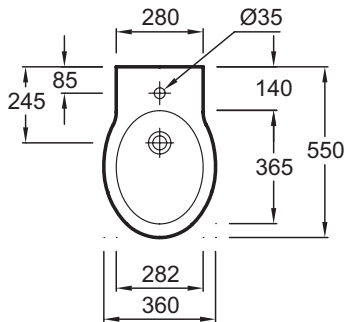

**E1705**

**Коллекция:** OVE

**Отделки\*:**

00 - белый

### Технические характеристики

- РАЗМЕРЫ (СМ): 55 x 36 см
- МАТЕРИАЛ: Керамика
- ПРОДУКТ В КОМПЛЕКТЕ: (смеситель заказывается отдельно)
- ВЕС: 18 кг
- ВЫСОТА: Стандартные
- 1 выпускное отверстие

### Общая информация

Спецификация продукта: Биде 55 x 36 см, устанавливается вплотную к стене. E1705. Коллекция: OVE. РАЗМЕРЫ (СМ): 55 x 36 см. ВЕС: 18 кг. МАТЕРИАЛ: Керамика. ВЫСОТА: Стандартные. ПРОДУКТ В КОМПЛЕКТЕ: (смеситель заказывается отдельно). 1 выпускное отверстие.