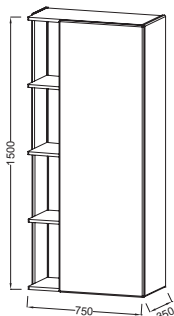

EB1741DRU

Коллекция: TERRACE

Отделки*:

G1C - Белый
Блестящий Лак

Общие характеристики:

Преимущества для конечного пользователя

- ПРОСТОЙ МОНТАЖ: Подвесная колонна с дверцей на шарнирном креплении

Технические характеристики

- РАЗМЕРЫ (СМ): 75 x 35 x 150 см
- МАТЕРИАЛ: Лак
- РЕШЕНИЕ ХРАНЕНИЯ: Дверцы
- ФИКСАЦИЯ: Установщику понадобится набор крепежей для монтажа на стену
- ВЕС: 40 кг
- ТИП УСТАНОВКИ: Подвесная
- ДОПОЛНИТЕЛЬНЫЙ МОДУЛЬ: Подвесные колонны

Технический чертеж

Спецификация продукта: Подвесная колонна Premium 75 см. EB1741DRU. Коллекция: TERRACE. РАЗМЕРЫ (СМ): 75 x 35 x 150 см. ВЕС: 40 кг. МАТЕРИАЛ: Лак. ТИП УСТАНОВКИ: Подвесная. РЕШЕНИЕ ХРАНЕНИЯ: Дверцы. ДОПОЛНИТЕЛЬНЫЙ МОДУЛЬ: Подвесные колонны. ФИКСАЦИЯ: Установщику понадобится набор крепежей для монтажа на стену.