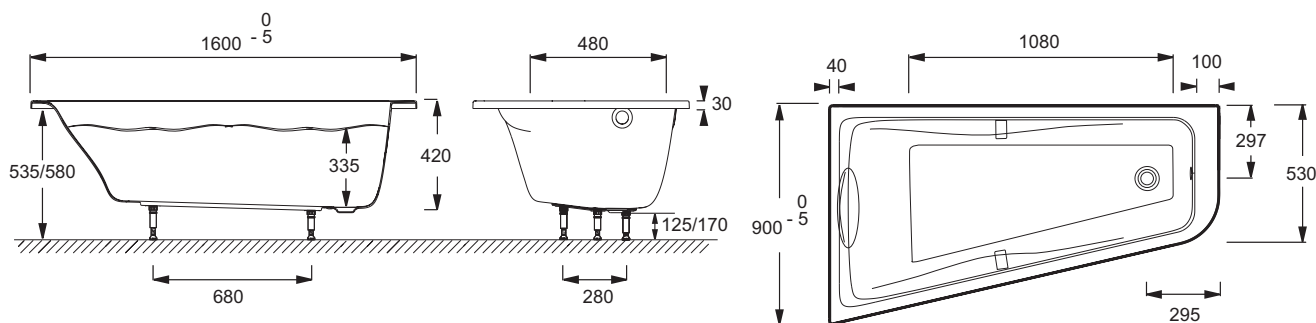

**E6065RU**

**Коллекция:** ODEON UP

**Отделка\*:**

00 - белый

**Общие характеристики:**

**Технические характеристики**

- РАЗМЕРЫ (СМ): 160 x 90 см
- МАТЕРИАЛ: Акрил
- ОБЪЕМ: 170/100
- МОДЕЛЬ: Левосторонняя

- ВЕС: 19,2 кг
- ТИП УСТАНОВКИ: Угловые
- ФОРМА: Ассиметричные
- СЕГМЕНТАЦИЯ: Угловые

**Продукты для комплектации**

- E70174

**Связанные продукты**

- E6757: Подушка
- E4932: Реверсивный экран на прямоугольную ванну
- E6082RU: Фронтальная панель для ванны E6081RU/E6065RU
- E6752: Комплект ручек
- IK081RU: Комплект для ванны
- SF081RU: Каркас для ванны

**Общая информация**

Спецификация продукта: Ванна 160 x 90 см ассиметричная (левосторонняя). E6065RU. Коллекция: ODEON UP. РАЗМЕРЫ (СМ): 160 x 90 см. ВЕС: 19,2 кг. МАТЕРИАЛ: Акрил. ТИП УСТАНОВКИ: Угловые. ОБЪЕМ: 170/100. ФОРМА: Ассиметричные. МОДЕЛЬ: Левосторонняя. СЕГМЕНТАЦИЯ: Угловые.