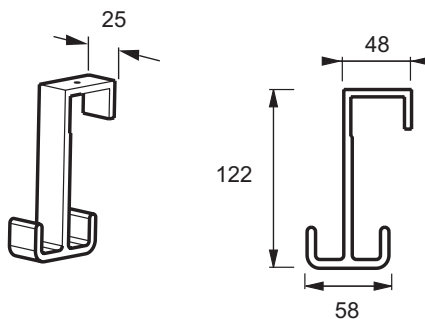

E9405

Коллекция: NOUVELLE VAGUE

Технические характеристики

- РАЗМЕРЫ (CM): 12,20 x 2,50 см
- МАТЕРИАЛ: Алюминий

- ВЕС: 0,2 кг
- АКСЕССУАРЫ: Крючок

Общая информация

Спецификация продукта: Крючок. E9405. Коллекция: NOUVELLE VAGUE. РАЗМЕРЫ (CM): 12,20 x 2,50 см. ВЕС: 0,2 кг. МАТЕРИАЛ: Алюминий. АКСЕССУАРЫ: Крючок.