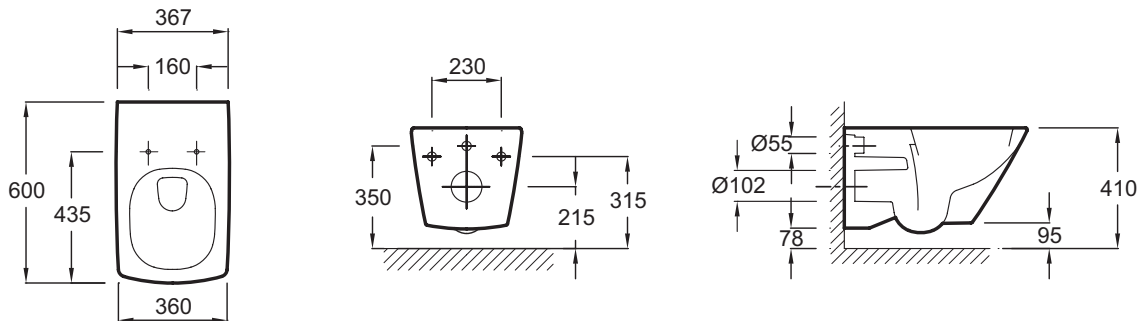

E1306

Коллекция: ESCALE

Отделки*:

00 - белый

Общие характеристики:

Преимущества для конечного пользователя

- Дизайн: унитаз с симметричными формами, вдохновленными Восточным искусством
- Быстрый, простой уход: унитаз, устанавливаемый вплотную к стене, скрытая система крепежа для полноценной видимости и доступности
- Комфорт: крышка-сиденье из термодюра с механизмом «плавное опускание» в комплекте

Технические характеристики

- РАЗМЕРЫ (СМ): 60 x 36,70 см
- МАТЕРИАЛ: Керамика
- РАСХОД ВОДЫ: Стандарт: 3/6 л
- ОБОД: С ободом
- ВЕС: 27,8 кг
- ТИП УСТАНОВКИ: Подвесная
- ВЫСОТА: Стандартные

Связанные продукты

- E4316: Панель для двойного смыва
- E70004: Крышка-сиденье с механизмом «плавное опускание»

Общая информация

Спецификация продукта: Подвесной унитаз 60 x 36 см. E1306. Коллекция: ESCALE. РАЗМЕРЫ (СМ): 60 x 36,70 см. ВЕС: 27,8 кг. МАТЕРИАЛ: Керамика. ТИП УСТАНОВКИ: Подвесная. РАСХОД ВОДЫ: Стандарт: 3/6 л. ВЫСОТА: Стандартные. ОБОД: С ободом.